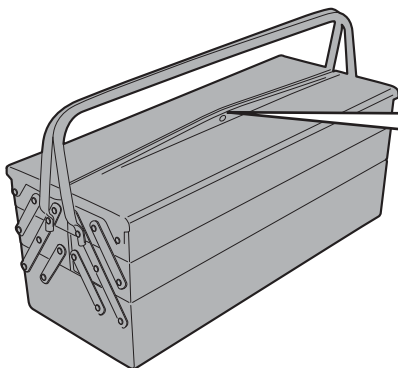

ES3101 - ES3101K

ESTENSIONE CAVALLETTO LATERALE - SIDE STAND EXTENSION - FUSSVERBREITERUNGEN FÜR SEITENSTÄNDER
ZIJSTANDAARD EXTENSIE - EXTENSIÓN DEL CABALLETE LATERAL - EXTENSÃO DO CAVALETE LATERAL

SUZUKI DL 650 V-STROM (2011 - 2013)

ATTENZIONE: IL MONTAGGIO DELL' ESTENSIONE DEL CAVALLETTO, POTREBBE LIMITARE IL GRADO DI LIBERTÀ DI INCLINAZIONE DELLA MOTO.
APPLICARE ALCUNE GOCCE DI FRENA FILETTI SULLE VITI DI FISSAGGIO.

ATTENTION: MOUNTING OF STAND EXTENSION, COULD LIMIT LEAN ANGLE.
APPLY SOME THREADLOCK ON THE SCREWS

ATTENTION: MONTAGE DE L'EXTENSION DU PEUPLMENT, POURRAIT LIMITER L'ANGLE D'INCLINAISON.
APPLIQUER UN PEU DE FREIN-FILET SUR LES VIS

ACHTUNG: DER ANBAU DER FUSSVERBREITERUNGEN FÜR SEITENSTÄNDER KANN EINFLUSS AUF DIE SCHRÄGLAGENFREIHEIT DES FAHRZEUGS HABEN.
BRINGEN SIE ETWAS GEWINDEKLE AUF DEN SCHRAUBEN

ATENCIÓN: MONTAJE DE EXTENSIÓN SOPORTE, PODRÍA LIMITAR ÁNGULO DE INCLINACIÓN.
APLIQUE UN POCO DE FIJADOR DE ROSCAS EN LOS TORNILLOS

ATENÇÃO: MONTAGEM DE SUPORTE DE EXTENSÃO, PODERIA LIMITAR O ÂNGULO DE INCLINAÇÃO.
APLIQUE UM POUCO DE MASSA DE BLOQUEIO DE ROSCAS NOS PARAFUSOS

T 25