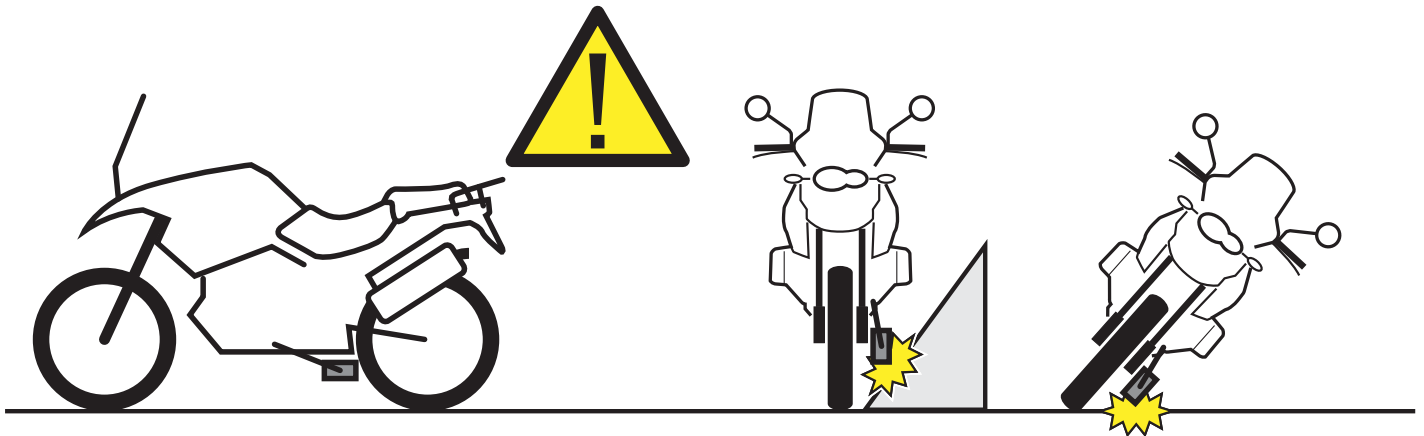

ES3101 - ES3101K

ESTENSIONE CAVALLETTO LATERALE - SIDE STAND EXTENSION - FUSSVERBREITERUNGEN FÜR SEITENSTÄNDER
ZIJSTANDAARD EXTENSIE - EXTENSIÓN DEL CABALLETE LATERAL - EXTENSÃO DO CAVALETE LATERAL

SUZUKI DL 650 V-STROM (2011 - 2013)

ATTENZIONE: IL MONTAGGIO DELL' ESTENSIONE DEL CAVALLETTO, POTREBBE LIMITARE IL GRADO DI LIBERTÀ DI INCLINAZIONE DELLA MOTO.
APPLICARE ALCUNE GOCCE DI FRENA FILETTI SULLE VITI DI FISSAGGIO.

ATTENTION: MOUNTING OF STAND EXTENSION, COULD LIMIT LEAN ANGLE.
APPLY SOME THREADLOCK ON THE SCREWS

ATTENTION: MONTAGE DE L'EXTENSION DU PEUPLMENT, POURRAIT LIMITER L'ANGLE D'INCLINAISON.
APPLIQUER UN PEU DE FREIN-FILET SUR LES VIS

ACHTUNG: DER ANBAU DER FUSSVERBREITERUNGEN FÜR SEITENSTÄNDER KANN EINFLUSS AUF DIE SCHRÄGLAGENFREIHEIT DES FAHRZEUGS HABEN.
BRINGEN SIE ETWAS GEWINDEKLE AUF DEN SCHRAUBEN

ATENCIÓN: MONTAJE DE EXTENSIÓN SOPORTE, PODRÍA LIMITAR ÁNGULO DE INCLINACIÓN.
APLIQUE UN POCO DE FIJADOR DE ROSCAS EN LOS TORNILLOS

ATENÇÃO: MONTAGEM DE SUPORTE DE EXTENSÃO, PODERIA LIMITAR O ÂNGULO DE INCLINAÇÃO.
APLIQUE UM POUCO DE MASSA DE BLOQUEIO DE ROSCAS NOS PARAFUSOS

T 25