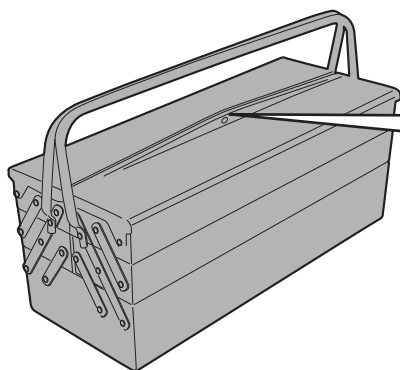

ES7401 - ES7401K

ESTENSIONE CAVALLETTO LATERALE - SIDE STAND EXTENSION - EXTENSION DE BÉQUILLE LATÉRALE
ZIJSTANDAARD EXTENSIE - EXTENSIÓN DEL CABALLETE LATERAL - EXTENSÃO DO CAVALETE LATERAL

DUCATI

MULTISTRADA 1200 (2010 - 2012) / MULTISTRADA 1200 (2013)

ATTENZIONE: IL MONTAGGIO DELL' ESTENSIONE DEL CAVALLETTO, POTREBBE LIMITARE IL GRADO DI LIBERTÀ DI INCLINAZIONE DELLA MOTO.
APPLICARE ALCUNE GOCCE DI FRENA FILETTI SULLE VITI DI FISSAGGIO.

ATTENTION: MOUNTING OF STAND EXTENSION, COULD LIMIT LEAN ANGLE.
APPLY SOME THREADLOCK ON THE SCREWS

ATTENTION: MONTAGE DE L'EXTENSION DU PEUPEMENT, POURRAIT LIMITER L'ANGLE D'INCLINAISON.
APPLIQUER UN PEU DE FREIN-FILET SUR LES VIS

ACHTUNG: DER ANBAU DER FUSSVERBREITERUNGEN FÜR SEITENSTÄNDER KANN EINFLUSS AUF DIE SCHRÄGLAGENFREIHEIT DES FAHRZEUGS HABEN.
BRINGEN SIE ETWAS GEWINDEKLE AUF DEN SCHRAUBEN

ATENCIÓN: MONTAJE DE EXTENSIÓN SOPORTE, PODRÍA LIMITAR ÁNGULO DE INCLINACIÓN.
APLIQUE UN POCO DE FIJADOR DE ROSCAS EN LOS TORNILLOS

ATENÇÃO: MONTAGEM DE SUPORTE DE EXTENSÃO, PODERIA LIMITAR O ÂNGULO DE INCLINAÇÃO.
APLIQUE UM POUCO DE MASSA DE BLOQUEIO DE ROSCAS NOS PARAFUSOS

T 25