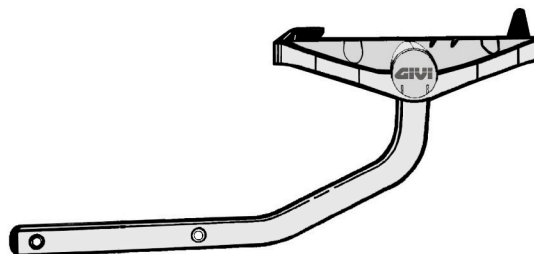

# art. M 5

PIASTRA MONOKEY PER MONORACK FZ  
 MONOKEY PLATE FOR MONORACK FZ  
 PLATINE MONOKEY POUR MONORACK FZ  
 MONOKEY PLATTE FÜR MONORACK FZ

ISTRUZIONI DI MONTAGGIO - MOUNTING INSTRUCTION  
 PLAN DE MONTAGE  
 BAUEINLEITUNG - ISTRUCCIONES DE MONTAJE

①  
Z 622

PIASTRA  
PLATE  
PLATINE  
PLATTE  
PLETINA

**Q.TY n.1**

②

MONORACK FZ

**Q.TY n.-**

③

VITE TCEI M 6X25  
BOLT M 6X25  
VIS M 6X25  
SCHRAUBE M6X25  
TORNILLO M6X25

RONDELLA Ø 6 X 18  
WASHER Ø 6X18  
RONDELLE Ø 6X18  
SCHEIBE Ø 6X18  
ARANDELA Ø 6X18

**Q.TY n.4**

⑦

DADO M 6 AUTOBL.  
NUT M 6  
ECROU M 6  
MUTTER M 6  
TUERCA M 6

**Q.TY n.4**

⑧

Z 126

GOMMINO  
RUBBER SPACER  
CAOUTCHOUC  
GUMMI  
GOMAS