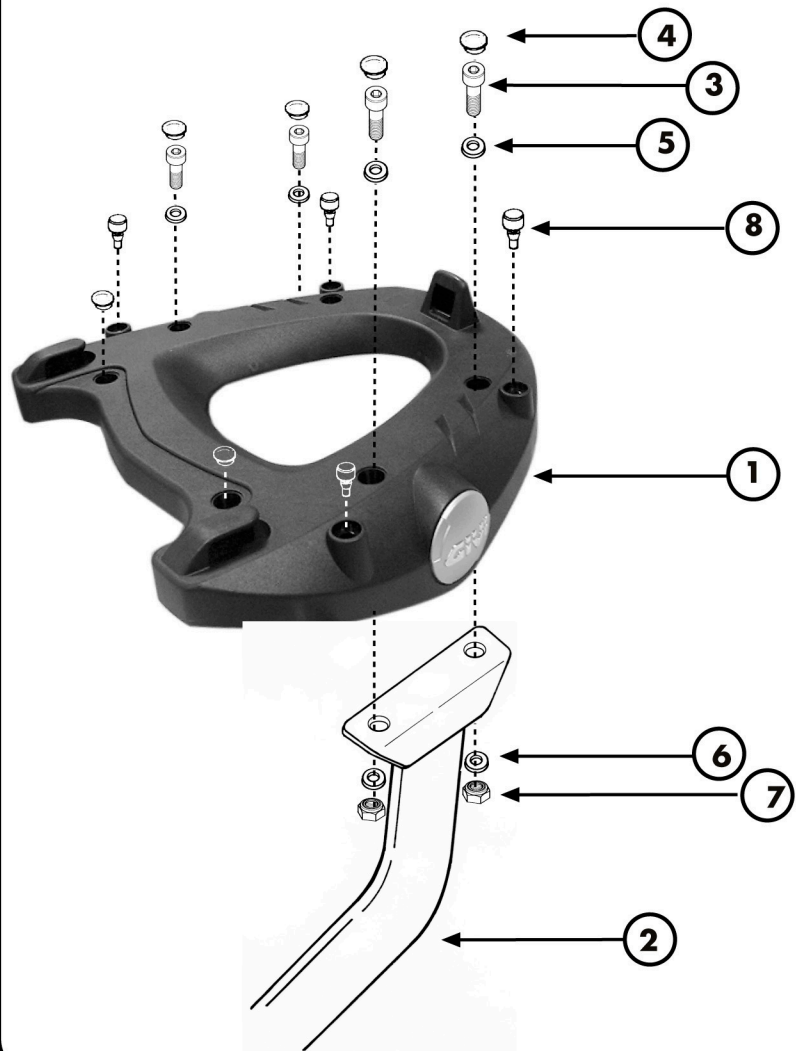

# art. M 5

PIASTRA MONOKEY PER MONORACK FZ  
 MONOKEY PLATE FOR MONORACK FZ  
 PLATINE MONOKEY POUR MONORACK FZ  
 MONOKEY PLATTE FÜR MONORACK FZ

ISTRUZIONI DI MONTAGGIO - MOUNTING INSTRUCTION  
 PLAN DE MONTAGE  
 BAUEINLEITUNG - ISTRUCCIONES DE MONTAJE

①  
Z 622

PIASTRA  
PLATE  
PLATINE  
PLATTE  
PLETINA

**Q.TY n.1**

②

MONORACK FZ

**Q.TY n.-**

③

VITE TCEI M 6X25  
BOLT M 6X25  
VIS M 6X25  
SCHRAUBE M6X25  
TORNILLO M6X25

**Q.TY n.4**

④

COPRIFORO  
HOLE CAP  
CACHE TROUS  
ABDECKUNG  
TAPA AGUJERO

**Q.TY n.6**

⑤

RONDELLA Ø 6  
WASHER Ø 6  
RONDELLE Ø 6  
SCHEIBE Ø 6  
ARANDELA Ø 6

**Q.TY n.4**

⑥

RONDELLA Ø 6 X 18  
WASHER Ø 6X18  
RONDELLE Ø 6X18  
SCHEIBE Ø 6X18  
ARANDELA Ø 6X18

**Q.TY n.4**

⑦

DADO M 6 AUTOBL.  
NUT M 6  
ECROU M 6  
MUTTER M 6  
TUERCA M 6

**Q.TY n.4**

⑧

Z 126

GOMMINO  
RUBBER SPACER  
CAOUTCHOUC  
GUMMI  
GOMAS