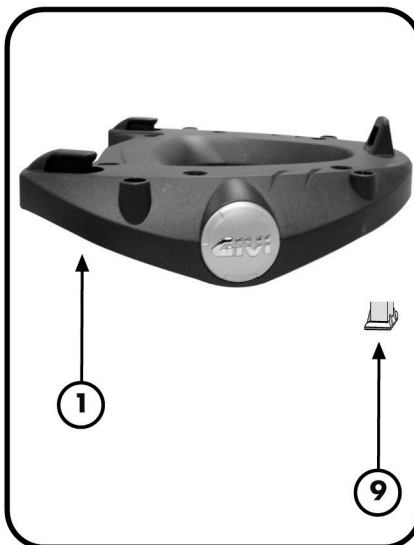

# art. M 5

PIASTRA MONOKEY PER MONORACK FZ  
 MONOKEY PLATE FOR MONORACK FZ  
 PLATINE MONOKEY POUR MONORACK FZ  
 MONOKEY PLATTE FÜR MONORACK FZ

ISTRUZIONI DI MONTAGGIO - MOUNTING INSTRUCTION  
 PLAN DE MONTAGE  
 BAUEINLEITUNG - ISTRUCCIONES DE MONTAJE

①  
Z 622

PIASTRA  
PLATE  
PLATINE  
PLATTE  
PLETINA

**Q.TY n.1**

②

MONORACK FZ

**Q.TY n.-**

③

VITE TCEI M 6X25  
BOLT M 6X25  
VIS M 6X25  
SCHRAUBE M6X25  
TORNILLO M6X25

**Q.TY n.4**

④

COPRIFORO  
HOLE CAP  
CACHE TROUS  
ABDECKUNG  
TAPA AGUJERO

**Q.TY n.6**

⑤

RONDELLA Ø 6  
WASHER Ø 6  
RONDELLE Ø 6  
SCHEIBE Ø 6  
ARANDELA Ø 6

**Q.TY n.4**

⑥