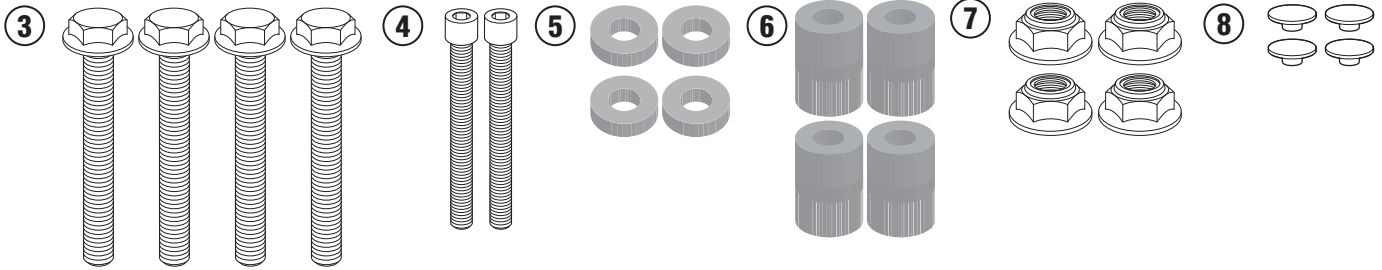

SR1144 - KR1144

PORTAPACCO SPECIFICO - SPECIFIC HOLDER - PORTE-PAQUET SPÉCIFIQUE - SPEZIFISCHER TRÄGER - PORTA-EQUIPAJE ESPECÍFICO - TRANSPORTADOR ESPECÍFICO

HONDA CRF1000L AFRICA TWIN (2016)

N°	Descrizione	Caratteristiche	Codice	Quantità
1	Supporto - Support - Support Halterung - Soporte - Apoio	-	GL3071 (dx - sx)	2
2	Supporto - Support - Support Halterung - Soporte - Apoio	-	GL3072 (dx - sx)	2
3	Vite - Screw Vis - Schraube Tornillo - Parafuso	TECF M8x50	850TECF	4
4	Vite - Screw Vis - Schraube Tornillo - Parafuso	TCEI M6x50	650TCEI	2
5	Distanziale - Spacer Entretoise - Distanzstueck Distanciador - Espaçador	-	V905	4
6	Distanziale - Spacer Entretoise - Distanzstueck Distanciador - Espaçador	Ø18x18 Foro 8,5mm	C18L18F8,5T	4
7	Dado - Bolt - Erou Mutter - Tuerca	Dado Autoloccante Flangiato Ribassato M8	8DADIFN	4
8	Tappo - Cap Fiche - Stecker Enchufe - Boné	-	Z822	2
9	Particolari Inclusi Nel Kit Viteria Della Piastra Components Included In The Fitting Kit Of The Plate Pièces Inclues Dans Le Kit De Vis De La Platine Die Einzelnen Teile Sind Bei Montagekit Der Platte Enthalten Despieces Incluidos En El Kit De Anclajes De La Parrilla	-	-	-

SR1144 - KR1144

PORTAPACCO SPECIFICO - SPECIFIC HOLDER - PORTE-PAQUET SPÉCIFIQUE - SPEZIFISCHER TRÄGER - PORTA-EQUIPAJE ESPECÍFICO - TRANSPORTADOR ESPECÍFICO

HONDA CRF1000L AFRICA TWIN (2016)

SR1144 - KR1144

PORTAPACCO SPECIFICO - SPECIFIC HOLDER - PORTE-PAQUET SPÉCIFIQUE - SPEZIFISCHER TRÄGER - PORTA-EQUIPAJE ESPECÍFICO - TRANSPORTADOR ESPECÍFICO

HONDA CRF1000L AFRICA TWIN (2016)

SR1144 - KR1144

PORTAPACCO SPECIFICO - SPECIFIC HOLDER - PORTE-PAQUET SPÉCIFIQUE - SPEZIFISCHER TRÄGER - PORTA-EQUIPAJE ESPECÍFICO - TRANSPORTADOR ESPECÍFICO