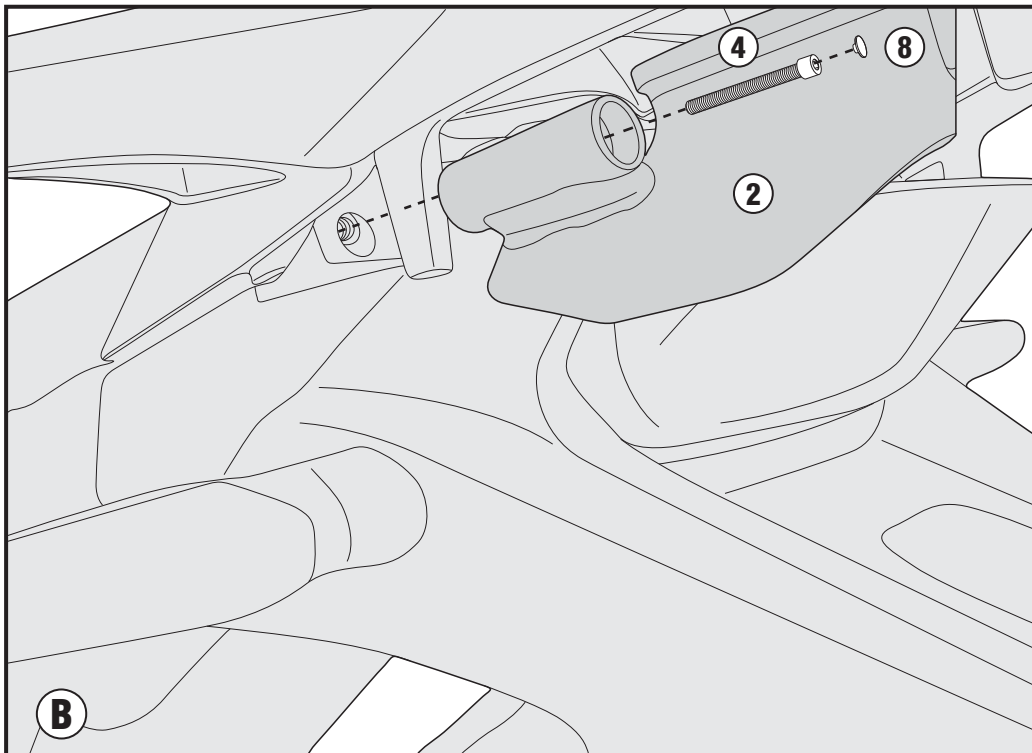

SR1144 - KR1144

PORTAPACCO SPECIFICO - SPECIFIC HOLDER - PORTE-PAQUET SPÉCIFIQUE - SPEZIFISCHER TRÄGER - PORTA-EQUIPAJE ESPECÍFICO - TRANSPORTADOR ESPECÍFICO

HONDA CRF1000L AFRICA TWIN (2016)