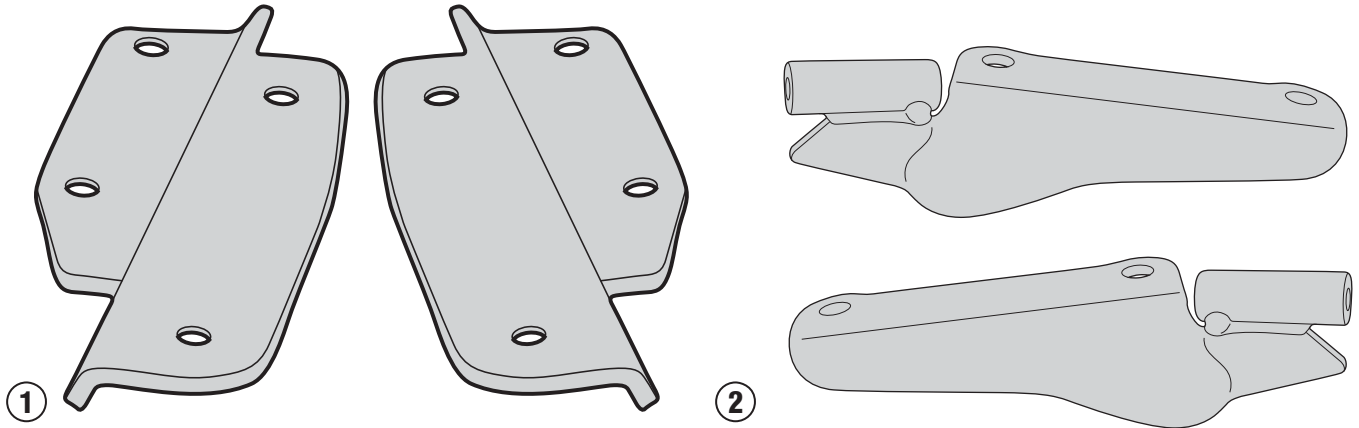

SR1144 - KR1144

PORTAPACCO SPECIFICO - SPECIFIC HOLDER - PORTE-PAQUET SPÉCIFIQUE - SPEZIFISCHER TRÄGER - PORTA-EQUIPAJE ESPECÍFICO - TRANSPORTADOR ESPECÍFICO

HONDA CRF1000L AFRICA TWIN (2016)

N°	Descrizione	Caratteristiche	Codice	Quantità
1	Supporto - Support - Support Halterung - Soporte - Apoio	-	GL3071 (dx - sx)	2
2	Supporto - Support - Support Halterung - Soporte - Apoio	-	GL3072 (dx - sx)	2
3	Vite - Screw Vis - Schraube Tornillo - Parafuso	TECF M8x50	850TECF	4
4	Vite - Screw Vis - Schraube Tornillo - Parafuso	TCEI M6x50	650TCEI	2
5	Distanziale - Spacer Entretoise - Distanzstueck Distanciador - Espaçador	-	V905	4
6	Distanziale - Spacer Entretoise - Distanzstueck Distanciador - Espaçador	Ø18x18 Foro 8,5mm	C18L18F8,5T	4
7	Dado - Bolt - Erou Mutter - Tuerca	Dado Autoloccante Flangiato Ribassato M8	8DADIFN	4
8	Tappo - Cap Fiche - Stecker Enchufe - Boné	-	Z822	2
9	Particolari Inclusi Nel Kit Viteria Della Piastra Components Included In The Fitting Kit Of The Plate Pièces Inclues Dans Le Kit De Vis De La Platine Die Einzelnen Teile Sind Bei Montagekit Der Platte Enthalten Despieces Incluidos En El Kit De Anclajes De La Parrilla	-	-	-

SR1144 - KR1144

PORTAPACCO SPECIFICO - SPECIFIC HOLDER - PORTE-PAQUET SPÉCIFIQUE - SPEZIFISCHER TRÄGER - PORTA-EQUIPAJE ESPECÍFICO - TRANSPORTADOR ESPECÍFICO

HONDA CRF1000L AFRICA TWIN (2016)

SR1144 - KR1144

PORTAPACCO SPECIFICO - SPECIFIC HOLDER - PORTE-PAQUET SPÉCIFIQUE - SPEZIFISCHER TRÄGER - PORTA-EQUIPAJE ESPECÍFICO - TRANSPORTADOR ESPECÍFICO

HONDA CRF1000L AFRICA TWIN (2016)

SR1144 - KR1144

PORTAPACCO SPECIFICO - SPECIFIC HOLDER - PORTE-PAQUET SPÉCIFIQUE - SPEZIFISCHER TRÄGER - PORTA-EQUIPAJE ESPECÍFICO - TRANSPORTADOR ESPECÍFICO