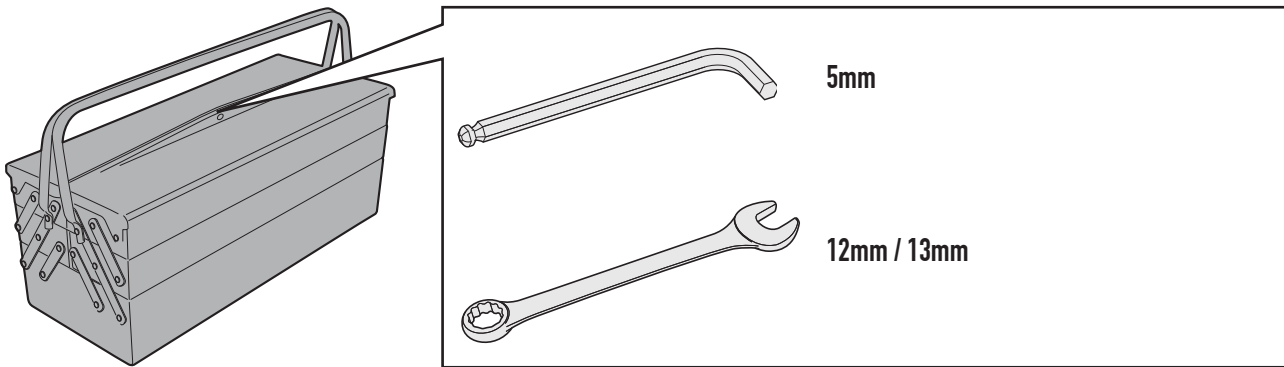

SR1144 - KR1144

PORTAPACCO SPECIFICO - SPECIFIC HOLDER - PORTE-PAQUET SPÉCIFIQUE - SPEZIFISCHER TRÄGER - PORTA-EQUIPAJE ESPECÍFICO - TRANSPORTADOR ESPECÍFICO

HONDA CRF1000L AFRICA TWIN (2016)

N°	Descrizione	Caratteristiche	Codice	Quantità
1	Supporto - Support - Support Halterung - Soporte - Apoio	-	GL3071 (dx - sx)	2
2	Supporto - Support - Support Halterung - Soporte - Apoio	-	GL3072 (dx - sx)	2
3	Vite - Screw Vis - Schraube Tornillo - Parafuso	TECF M8x50	850TECF	4
4	Vite - Screw Vis - Schraube Tornillo - Parafuso	TCEI M6x50	650TCEI	2
5	Distanziale - Spacer Entretoise - Distanzstueck Distanciador - Espaçador	-	V905	4
6	Distanziale - Spacer Entretoise - Distanzstueck Distanciador - Espaçador	Ø18x18 Foro 8,5mm	C18L18F8,5T	4
7	Dado - Bolt - Erou Mutter - Tuerca	Dado Autoloccante Flangiato Ribassato M8	8DADIFN	4
8	Tappo - Cap Fiche - Stecker Enchufe - Boné	-	Z822	2
9	Particolari Inclusi Nel Kit Viteria Della Piastra Components Included In The Fitting Kit Of The Plate Pièces Inclues Dans Le Kit De Vis De La Platine Die Einzelnen Teile Sind Bei Montagekit Der Platte Enthalten Despieces Incluidos En El Kit De Anclajes De La Parrilla	-	-	-

SR1144 - KR1144

PORTAPACCO SPECIFICO - SPECIFIC HOLDER - PORTE-PAQUET SPÉCIFIQUE - SPEZIFISCHER TRÄGER - PORTA-EQUIPAJE ESPECÍFICO - TRANSPORTADOR ESPECÍFICO

HONDA CRF1000L AFRICA TWIN (2016)

SR1144 - KR1144