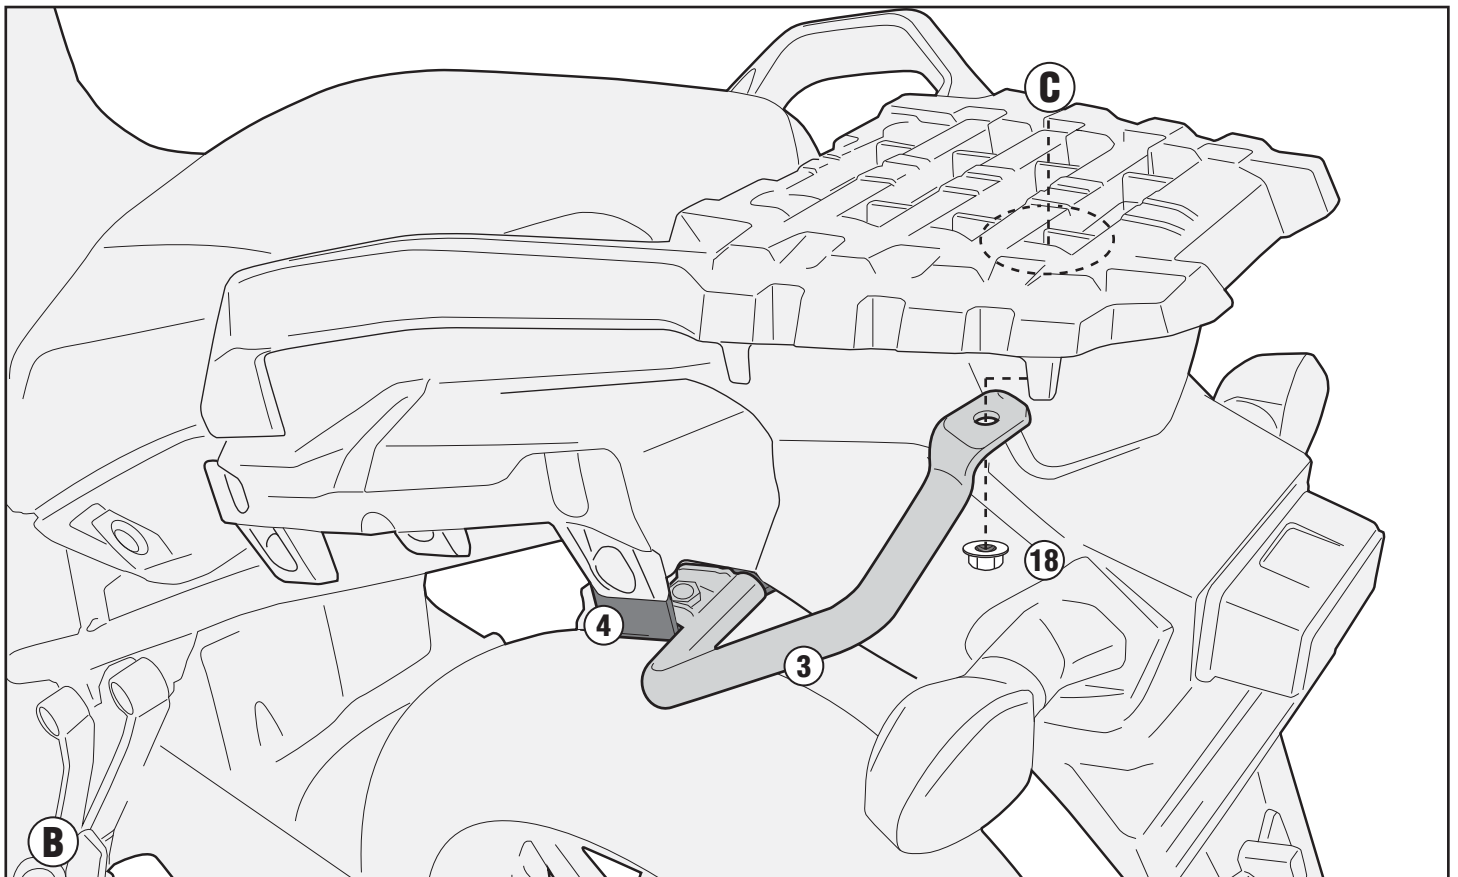

SR3105M - KR3105M

PORTAPACCO SPECIFICO - SPECIFIC HOLDER - PORTE-PAQUET SPÉCIFIQUE - SPEZIFISCHER TRÄGER - PORTA-EQUIPAJE ESPECÍFICO - TRANSPORTADOR ESPECÍFICO

SUZUKI DL1000 V-STROM (2014)

ISTRUZIONI DI MONTAGGIO - MOUNTING INSTRUCTIONS
INSTRUCTIONS DE MONTAGE - BAUANLEITUNG
INSTRUCCIONES DE MONTAJE - INSTRUÇÕES DE MONTAGEM