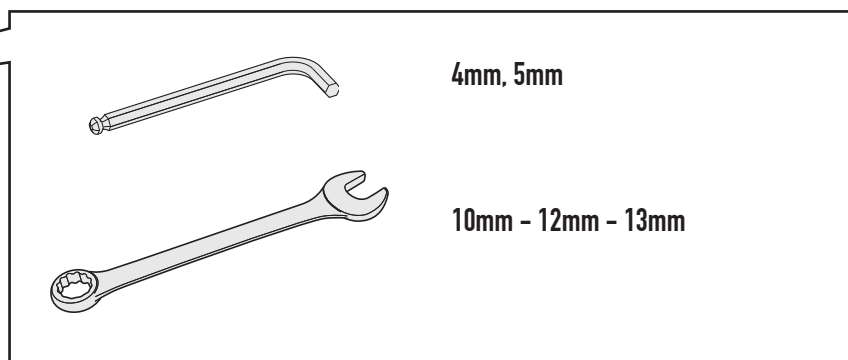

SR3105M - KR3105M

PORTAPACCO SPECIFICO - SPECIFIC HOLDER - PORTE-PAQUET SPÉCIFIQUE - SPEZIFISCHER TRÄGER - PORTA-EQUIPAJE ESPECÍFICO - TRANSPORTADOR ESPECÍFICO

SUZUKI DL1000 V-STROM (2014)

N°	Descrizione	Caratteristiche	Codice	Quantità	
11	Distanziale - Spacer Entretoise - Distanzstueck Distanciador - Espaçador	Ø10x3 Foro 6,5mm	C10L3F6,5T	2	
12	Distanziale - Spacer Entretoise - Distanzstueck Distanciador - Espaçador	Ø14x6,5 Foro 7mm	C14L6,5F7T	2	
13	Distanziale - Spacer Entretoise - Distanzstueck Distanciador - Espaçador	Ø12x13,7 Foro 8,2mm	C12L13,7F8,2T	2	
14	Distanziale - Spacer Entretoise - Distanzstueck Distanciador - Espaçador	Ø20x12,5 Foro 9mm	C20L12,5F9T	2	
15	Distanziale - Spacer Entretoise - Distanzstueck Distanciador - Espaçador	Ø22x20 Foro 70,5mm	C22L20F10,5T	4	
16	Rondella - Washer Rondelle - Scheibe Arandela - Arruela	Zigrinata Ø8	814RONZ	2	
17	Dado - Bolt - Ecrou Mutter - Tuerca - Porca	Auto Bloccante Flangiato M6	6DADIAFLN	6	
18	Dado - Bolt - Ecrou Mutter - Tuerca - Porca	Dado Auto Blocante Flangiato Ribassato M8	8DADIFN	2	
19	Copriforo - Bolt Cap Cache Trou - Stopslock Tapa Agujero - Tapa do Orificio	-	Z621	6