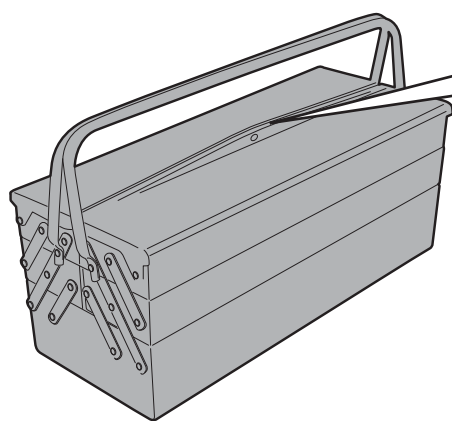

SR3105M - KR3105M

PORTAPACCO SPECIFICO - SPECIFIC HOLDER - PORTE-PAQUET SPÉCIFIQUE - SPEZIFISCHER TRÄGER - PORTA-EQUIPAJE ESPECÍFICO - TRANSPORTADOR ESPECÍFICO

SUZUKI DL1000 V-STROM (2014)

N°	Descrizione	Caratteristiche	Codice	Quantità	
11	Distanziale - Spacer Entretoise - Distanzstueck Distanciador - Espaçador	Ø10x3 Foro 6,5mm	C10L3F6,5T	2	
12	Distanziale - Spacer Entretoise - Distanzstueck Distanciador - Espaçador	Ø14x6,5 Foro 7mm	C14L6,5F7T	2	
13	Distanziale - Spacer Entretoise - Distanzstueck Distanciador - Espaçador	Ø12x13,7 Foro 8,2mm	C12L13,7F8,2T	2	
14	Distanziale - Spacer Entretoise - Distanzstueck Distanciador - Espaçador	Ø20x12,5 Foro 9mm	C20L12,5F9T	2	
15	Distanziale - Spacer Entretoise - Distanzstueck Distanciador - Espaçador	Ø22x20 Foro 70,5mm	C22L20F10,5T	4	
16	Rondella - Washer Rondelle - Scheibe Arandela - Arruela	Zigrinata Ø8	814RONZ	2	
17	Dado - Bolt - Ecrou Mutter - Tuerca - Porca	Auto Bloccante Flangiato M6	6DADIAFLN	6	
18	Dado - Bolt - Ecrou Mutter - Tuerca - Porca	Dado Auto Blocante Flangiato Ribassato M8	8DADIFN	2	
19	Copriforo - Bolt Cap Cache Trou - Stopslock Tapa Agujero - Tapa do Orificio	-	Z621	6