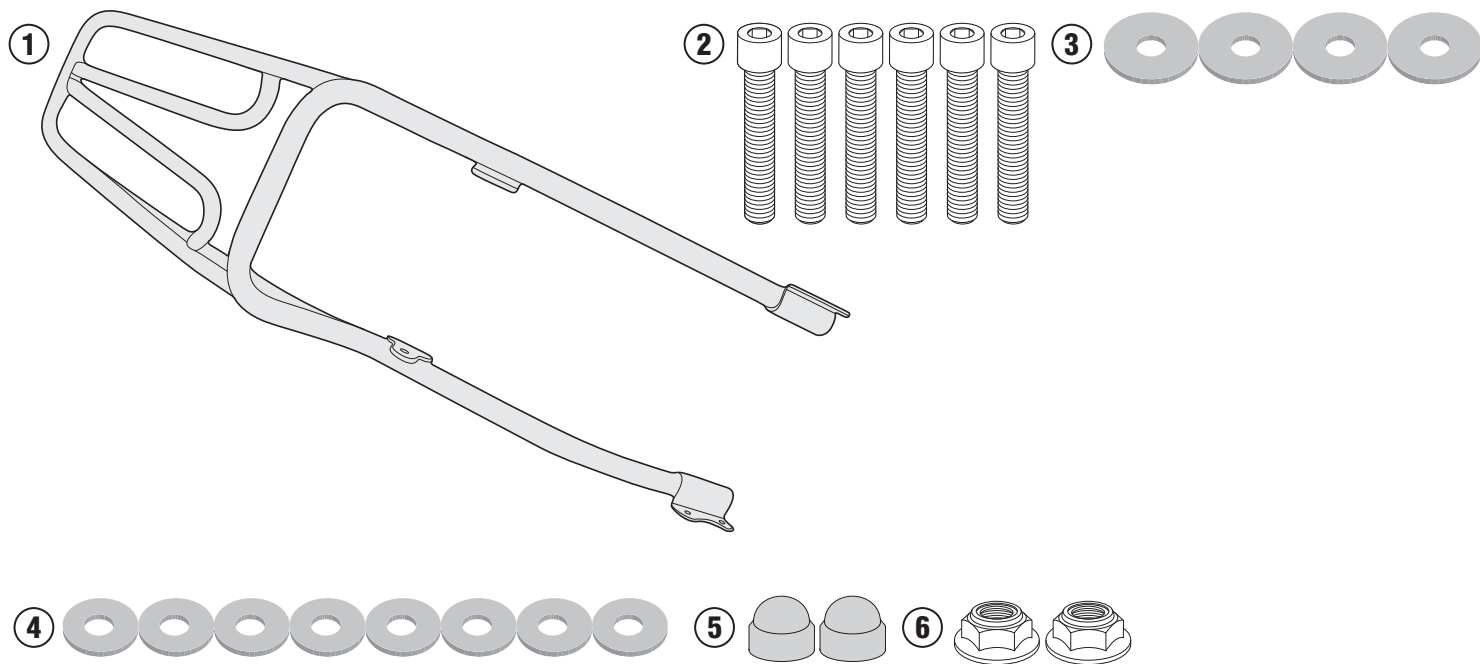

SR8201 - KR8201

PORTAPACCO SPECIFICO - SPECIFIC HOLDER - PORTE-PAQUET SPÉCIFIQUE - SPEZIFISCHER TRÄGER - PORTA-EQUIPAJE ESPECÍFICO

MOTO GUZZI V7 III STONE / SPECIAL (2017)

N°	Descrizione	Caratteristiche	Codice	Quantità
1	Supporto - Support - Support Halterung - Soporte - Apoio	-	SR8201V	1
2	Vite - Screw Vis - Schraube Tornillo - Parafuso	TCEI M8x35	835TCEI	6
3	Rondella - Washer Rondelle - Scheibe Arandela - Arruela	-	258RON	4
4	Rondella - Washer Rondelle - Scheibe Arandela - Arruela	-	820RON	8
5	Tappo - Cap Fiche - Stecker Enchufe - Boné	-	13COP	2
6	Dado - Bolt - Erou Mutter - Tuerca - Porca	Dado Autobloccante Flangiato Ribassato	8DADIFN	2

SR8201 - KR8201

PORTAPACCO SPECIFICO - SPECIFIC HOLDER - PORTE-PAQUET SPÉCIFIQUE - SPEZIFISCHER TRÄGER - PORTA-EQUIPAJE ESPECÍFICO

MOTO GUZZI V7 III STONE / SPECIAL (2017)

SR8201 - KR8201

PORTAPACCO SPECIFICO - SPECIFIC HOLDER - PORTE-PAQUET SPÉCIFIQUE - SPEZIFISCHER TRÄGER - PORTA-EQUIPAJE ESPECÍFICO