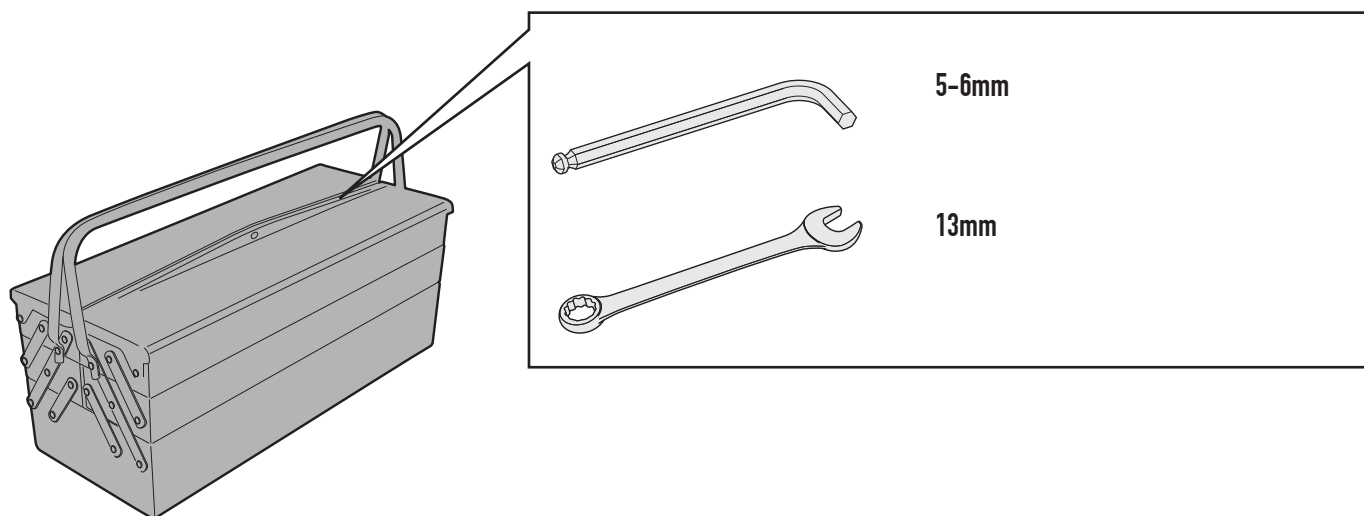

SR8201 - KR8201

PORTAPACCO SPECIFICO - SPECIFIC HOLDER - PORTE-PAQUET SPÉCIFIQUE - SPEZIFISCHER TRÄGER - PORTA-EQUIPAJE ESPECÍFICO

MOTO GUZZI V7 III STONE / SPECIAL (2017)

N°	Descrizione	Caratteristiche	Codice	Quantità
1	Supporto - Support - Support Halterung - Soporte - Apoio	-	SR8201V	1
2	Vite - Screw Vis - Schraube Tornillo - Parafuso	TCEI M8x35	835TCEI	6
3	Rondella - Washer Rondelle - Scheibe Arandela - Arruela	-	258RON	4
4	Rondella - Washer Rondelle - Scheibe Arandela - Arruela	-	820RON	8
5	Tappo - Cap Fiche - Stecker Enchufe - Boné	-	13COP	2
6	Dado - Bolt - Erou Mutter - Tuerca - Porca	Dado Autobloccante Flangiato Ribassato	8DADIFN	2

SR8201 - KR8201

PORTAPACCO SPECIFICO - SPECIFIC HOLDER - PORTE-PAQUET SPÉCIFIQUE - SPEZIFISCHER TRÄGER - PORTA-EQUIPAJE ESPECÍFICO

MOTO GUZZI V7 III STONE / SPECIAL (2017)

SR8201 - KR8201

PORTAPACCO SPECIFICO - SPECIFIC HOLDER - PORTE-PAQUET SPÉCIFIQUE - SPEZIFISCHER TRÄGER - PORTA-EQUIPAJE ESPECÍFICO